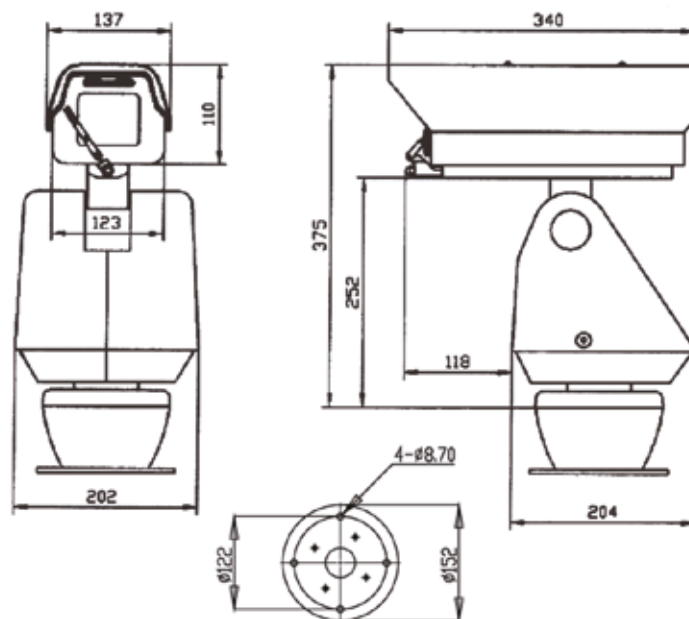

HIPTZ-2201W

МНОГОФУНКЦИОНАЛЬНАЯ PTZ IP-КАМЕРА 1080P С 20-КРАТНЫМ ОПТИЧЕСКИМ ТРАНСФОКАТОРОМ, H.264

ТЕХНИЧЕСКИЕ ХАРАКТЕРИСТИКИ

Модель	HIPTZ-2201W
Физические характеристики	
Размеры	349 (длина) x 202 (ширина) x 452 (высота) мм
Масса	10 кг (приблизительно)
Корпус	Литой алюминий
Разъемы	RJ45 x 1 (Ethernet), 10Base-T/100Base-TX автоматическое обнаружение питания / видео / RS485/ сигнализация / заземление / аудио
Локальное хранение данных	Micro SDHC
Параметры окружающей среды	
Класс защиты	Класс IP66, вандалозащищенное исполнение
Рабочая температура	-35°C - 55°C
Относительная влажность	0 - 90% (без образования конденсата)
Безопасность	Встроенная защита от перенапряжения и ударов молнии
Типы защиты	Встроенный обогреватель и стеклоочиститель
Программное обеспечение	
Браузер	IE 8.0 или более поздняя версия
Совместимая платформа	Платформа Honeywell Universal Surveillance (HUS) и системы сетевых видеорегистраторов Honeywell
Нормативные требования	
Сертификация	CE, FCC

РАЗМЕРЫ

Единицы: мм

ИНФОРМАЦИЯ ДЛЯ ЗАКАЗА

HIPTZ-2201W

Многофункциональная IP-камера с функциями панорамирования/наклона/зумирования, 1/2.8" Exmor КМОП-матрица, 1080p, 20-кратное оптическое увеличение, широкий динамический диапазон, IP66, ONVIF