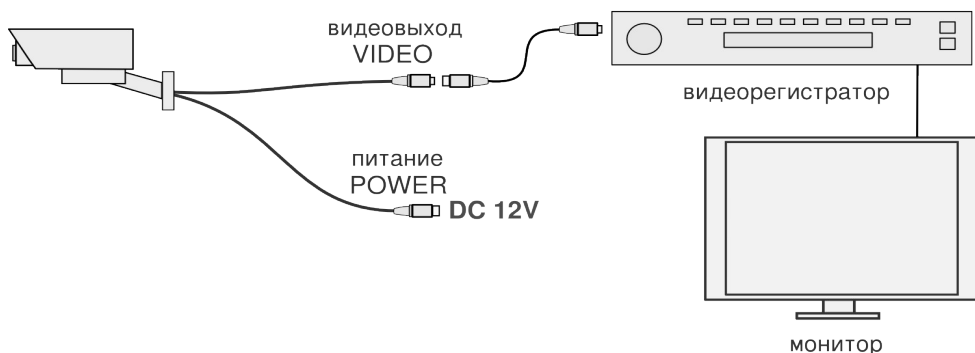

PROvision PMD-IR1000AHD

ИНСТРУКЦИЯ ПО ЭКСПЛУАТАЦИИ

WWW.PROVISION.RU

1. Установите камеру с помощью крепежей.

ВАРИАНТ 1

ВАРИАНТ 2

2. Осуществите подключение к источнику питания и приёмнику видеосигнала.

Внимание: переключение AHD камеры в аналоговый режим возможно только через AHD регистратор. Переключение в аналоговый режим (CVBS) осуществляется путем удержания OSD джойстика в правом положении в течение трех секунд.

Используйте для питания 12В постоянного тока.

Не погружайте камеру в воду.

Не допускайте ударов по камере.

Не вскрывайте камеру самостоятельно.

Модель	PMD-IR1000AHD
Назначение	уличная
Класс	профессионал
Тип	стационарная
Режим	цветная (функция «День/Ночь»)
Матрица	Сенсор Omnivision OV9712
Разрешение	720P
Кол-во эффективных элементов	1280*720
Фокусное расстояние	2.8 мм
Электронный затвор	от 1/50 до 1/100,000 с
ИК-подсветка	до 20 м
Синхронизация	внутренняя
Минимальная освещенность	0 люкс (ИК ВКЛ)
Функция «День/Ночь»	да
Автоматический баланс белого	да
Компенсация фоновой подсветки	да
Автоматическая регулировка усиления	да
Цифровое шумоподавление	да
Интерфейс	BNC
Защищённость от пыли и влаги	IP65
Рабочая температура	от -10 до +50 °C
Допустимая влажность	< 90 %
Температура хранения	от -10 до +50 °C
Выходной видеосигнал	1.0Vp-p 75 Ом
Сигнал/шум	≥ 50 дБ (APU выкл)
Питание	DC 12V; 0.5A
Габариты	100*100*90